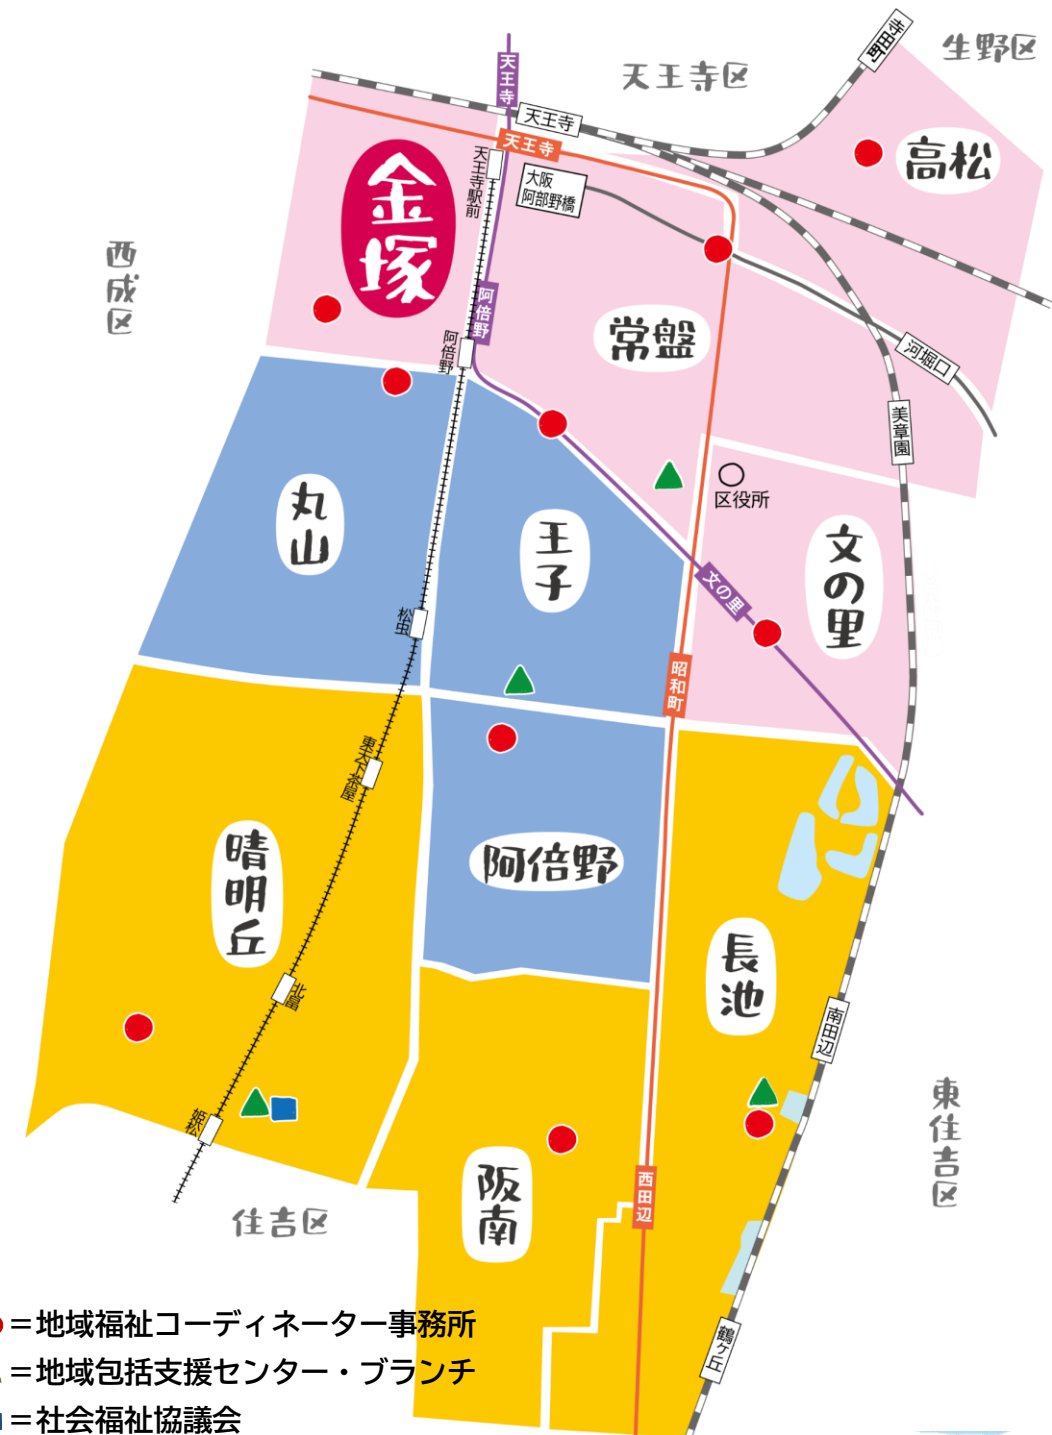

金塚地域の相談窓口

生活のなかで困りごとがあれば
お気軽にご相談ください。

■阿倍野区役所

住所：阿倍野区文の里1-1-40
電話：06-6622-9986

なんでも

■阿倍野区北部地域包括支援センター

住所：阿倍野区松崎町4-3-17
電話：06-6777-1661

高齢者のこと

■阿倍野区社会福祉協議会

住所：阿倍野区帝塚山1-3-8
電話：06-6628-1212

なんでも

■金塚地域福祉コーディネーター

平日10:00~16:00 ※不在の時もあります。

住所：阿倍野区旭町3-3-18
(金塚ふれあい会館)
電話：06-6636-7501
090-2040-6725

なんでも

「阿倍野区集いの場マップ」は、主に高齢者のみなさま、専門職のみなさまに、
地域での“つながりづくり”や“介護予防”に
活用いただくことを目的として作成いたしました。
お気づきの点がございましたら、阿倍野区社会福祉協議会
生活支援コーディネーターまでご連絡ください。

作成：生活支援体制整備事業 協議体

発行：令和5年6月

社会福祉法人大阪市阿倍野区社会福祉協議会
生活支援体制整備事業

阿倍野区 集いの場マップ (第3版)

金塚

- = 地域福祉コーディネーター事務所
- ▲ = 地域包括支援センター・ブランチ
- = 社会福祉協議会

A 金塚ふれあい会館(旭町3-3-18)

	活動名称	活動内容	曜日	開始時間	終了時間	参加費	参加条件
地域	食事サービス	配食	第2火	10:30	11:30	1回400円	60歳以上 独居高齢者
	ふれあい喫茶	喫茶	年2回	午後		1回100円	金塚地域の方
	金塚100歳体操	いきいき百歳体操	月	9:30 10:30	10:00 11:00	月100円	金塚地域の方
	なにわ元気塾 (いきいき教室)	介護予防教室	第1金	14:00	15:30	無料	金塚地域お住いの65歳以上の方(要相談)
	もちつき大会 (地活協主催)	もちつき大会	12月中旬	10:00	12:00	無料	金塚地域の方
長寿会	踊りの会	民踊	第1・3日	14:00	16:00	月200円	金塚地域の方
	折り紙教室	折り紙	第2水	10:00 14:00	12:00 16:00	月200円	金塚地域の方
	はなみずきの会	コーラス	第2・4日	14:00	16:00	無料	金塚連合長寿会 会員

B ふれあい西公園(旭町3-3-18)

	活動名称	活動内容	曜日	開始時間	終了時間	参加費	参加条件
長寿会	金塚ゲートボール 同好会	ゲートボール	月・水・金	13:00	15:00	月1,000円	金塚連合長寿会 会員
	金塚グラウンドゴルフ 同好会	グラウンドゴルフ	火・木・土	4~10月 9:00 11~3月 13:00	11:00 15:00	月500円	金塚連合長寿会 会員

C マルシェ広場(旭町2-2-1)